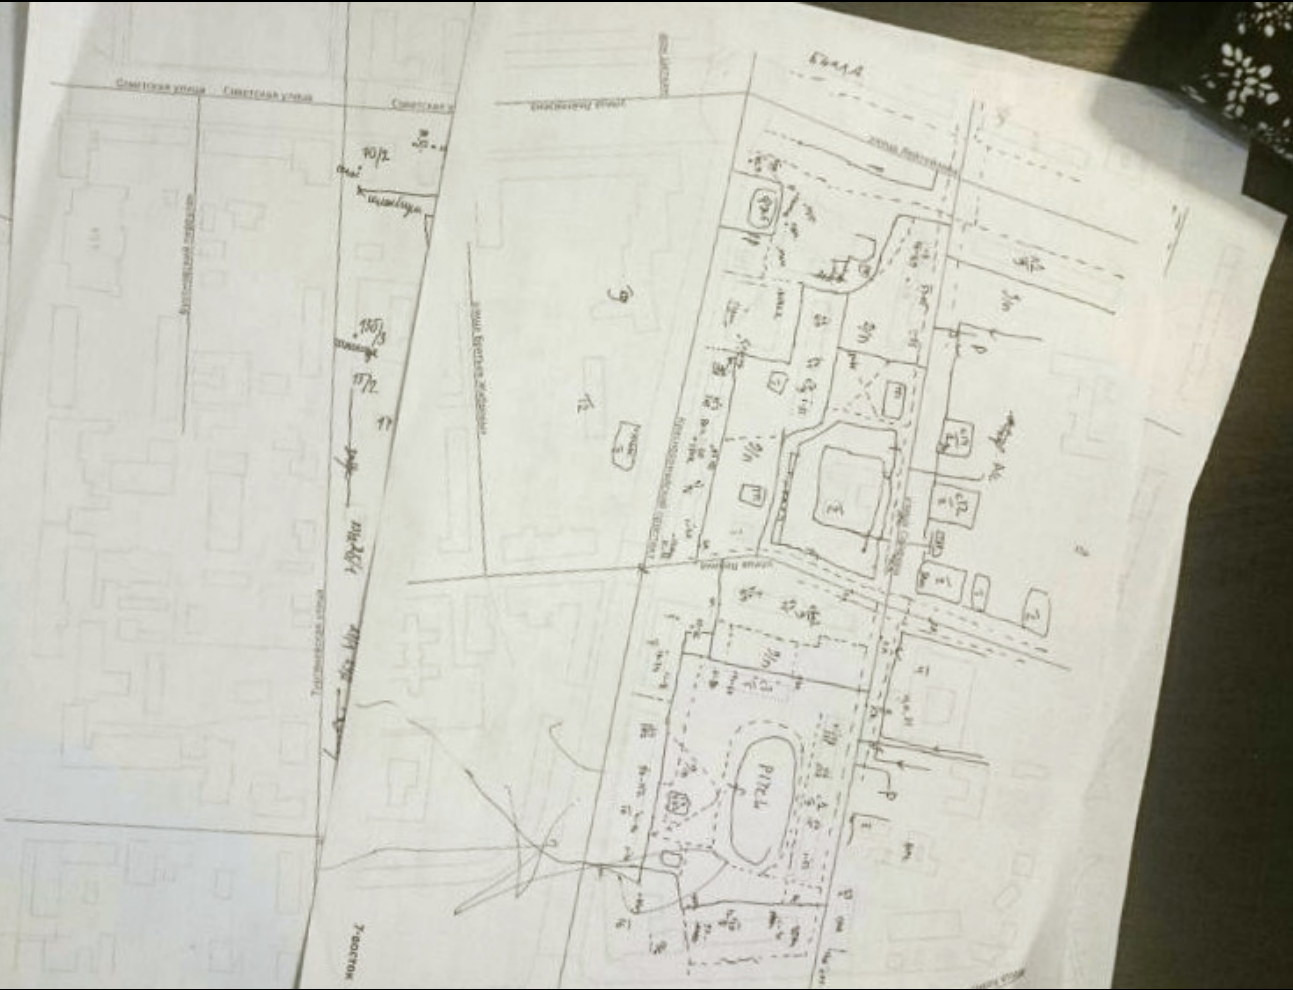

Just click anywhere!

Street Complete

[Make yourself an atlas](#)

Print out anywhere in the world.

That 2010 walk

- The walk itself: 3 hours
 - First page mapping: 4 hours
 - Second page: 2 hours
- 
- 6

GKO KLUB RESTAURACJA
Główny Miejski Klub Sportowy
audyniówki
wesela, dancing!