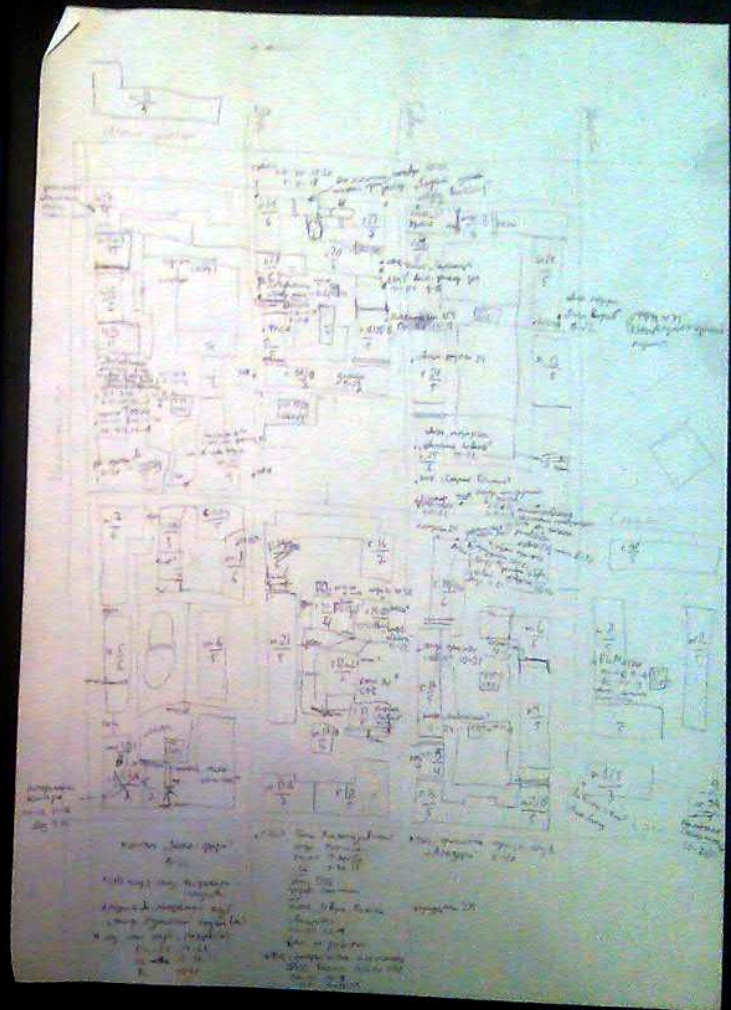

Making Notes

Ilya Zverev
SotM EU 2024

AUTHENTICALLY HAND-MADE
FROM 100% ORGANIC NODES

#CRAFTMAPPER

Actually Building The
Map Since 2004

Вот этот фрагмент [↗](#) до, после прогулки и после покатушки.

Walking Papers